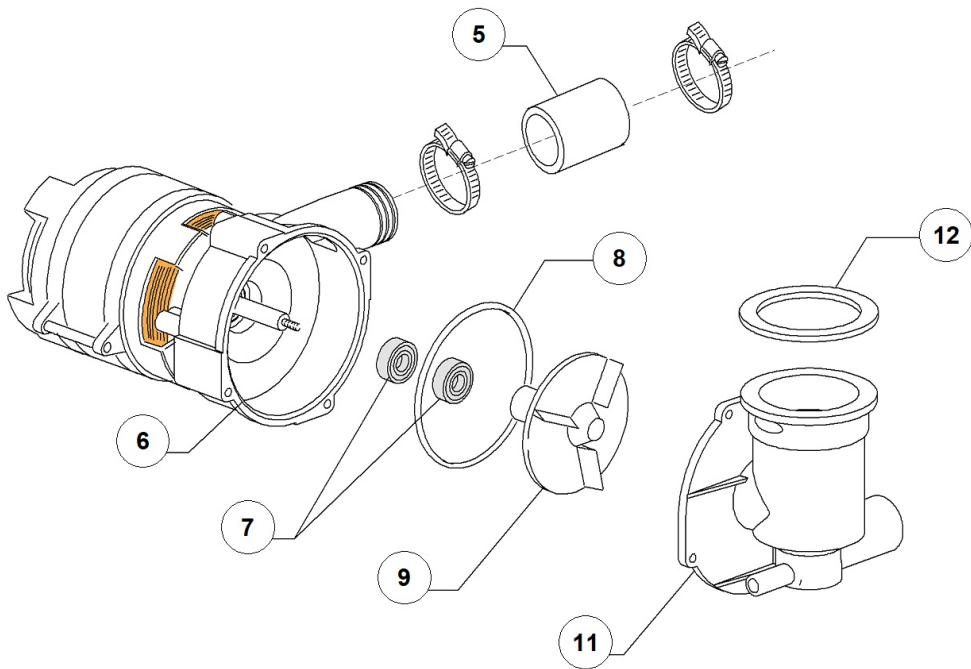

LVSH35 PS 220-230/50 AFI COLLIN LUCY - DWS1016185 - Gruppo pompa di lavaggio - DW128C

Pos.	Codice	Descrizione	Description
1	DW25021	POZZETTO&POMPA 190W 230/50 RL/09	WASH PUMP&SCRAP TRAY 190W 230/50 RL/09
2	DW25031	CANNA SCARICO 1,5 MT 24-28 PIPA	DRAIN HOSE 1,5MT 24-28
5	DW25019	MANICOTTO POMPA-TORRETTA RL/09	PIPE COUPLING
6	DW25000	#FLANGIA POSTERIORE RL/09	REAR FLANGE RL/09
7	DW15080	PREMISTOPA+CONTROFACCIA	ROTATING SEALS
8	DW25029	#GUARN. OR 72,67x1,78 POMPA RL/09	O RING 72,67x1,78 PUMP RL/09
9	DW25021/A	#GIRANTE POMPA (25021) D.67 CURVA	PUMP IMPELLER (25022) D.48 PER 60HZ
11	DW25001	#FLANGIA ANTERIORE CON POZZETTO RL/09	FRONT FLANGE WITH SCRAP TRAY
12	DW25009	GUARNIZIONE POZZETTO-GHIERA RL/09	SCRAP TRAY/RING NUT GASKET