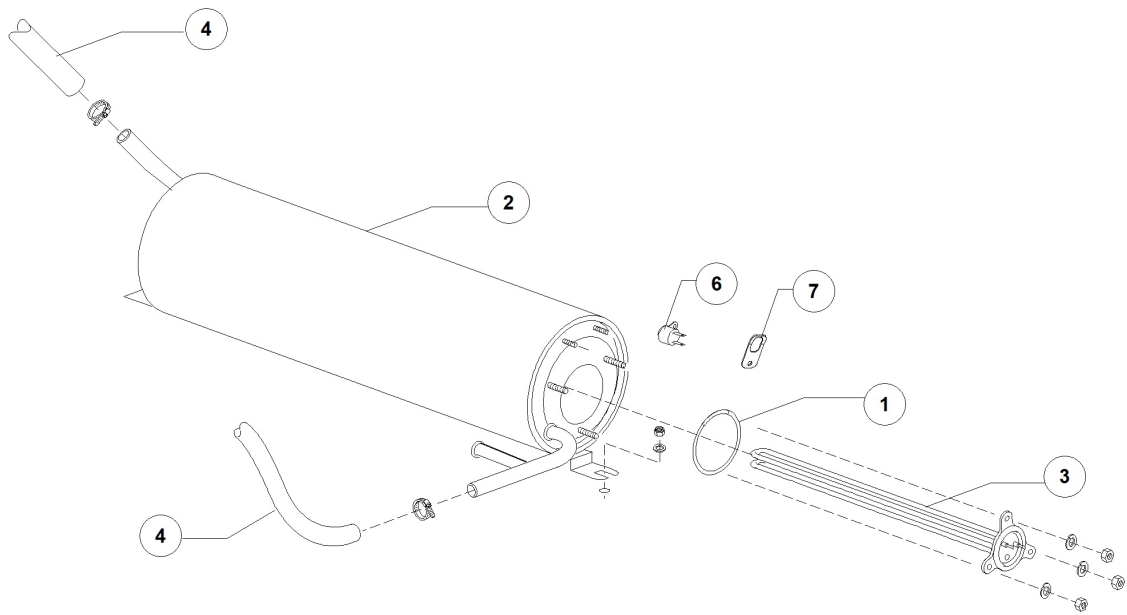

LVSH35 PS 220-230/50 AFI COLLIN LUCY - DWS1016185 - Gruppo boiler - DW128C

Pos.	Codice	Descrizione	Description
1	DW13010	GUARNIZIONE OR RESISTENZA	HEATING ELEMENT O-RING (MIN. 5 PCS)
2	DW135905	"BOILER "SERIE 35/37" (AISI 304)"	BOILER 35/37 (AISI 304)
3	DW18206	RES.2400/2610W 230/240V 1 D38 L250	2400/2610W 230/240V1 D38 HEATING ELEM.
4	DW2907354	TUBO PYTHON NV10 10X17	PYTHON HOSE NV10 10X17
6	DW15550/A	TERM SICUR. CONTATTO KLIXON SENZA STAFFA	KLIXON SAFETY THERMOSTAT
7	DW15552/A	STAFFETTA PER TERMOSTATO VASCA KLIXON	THERMOSTAT SUPPORT