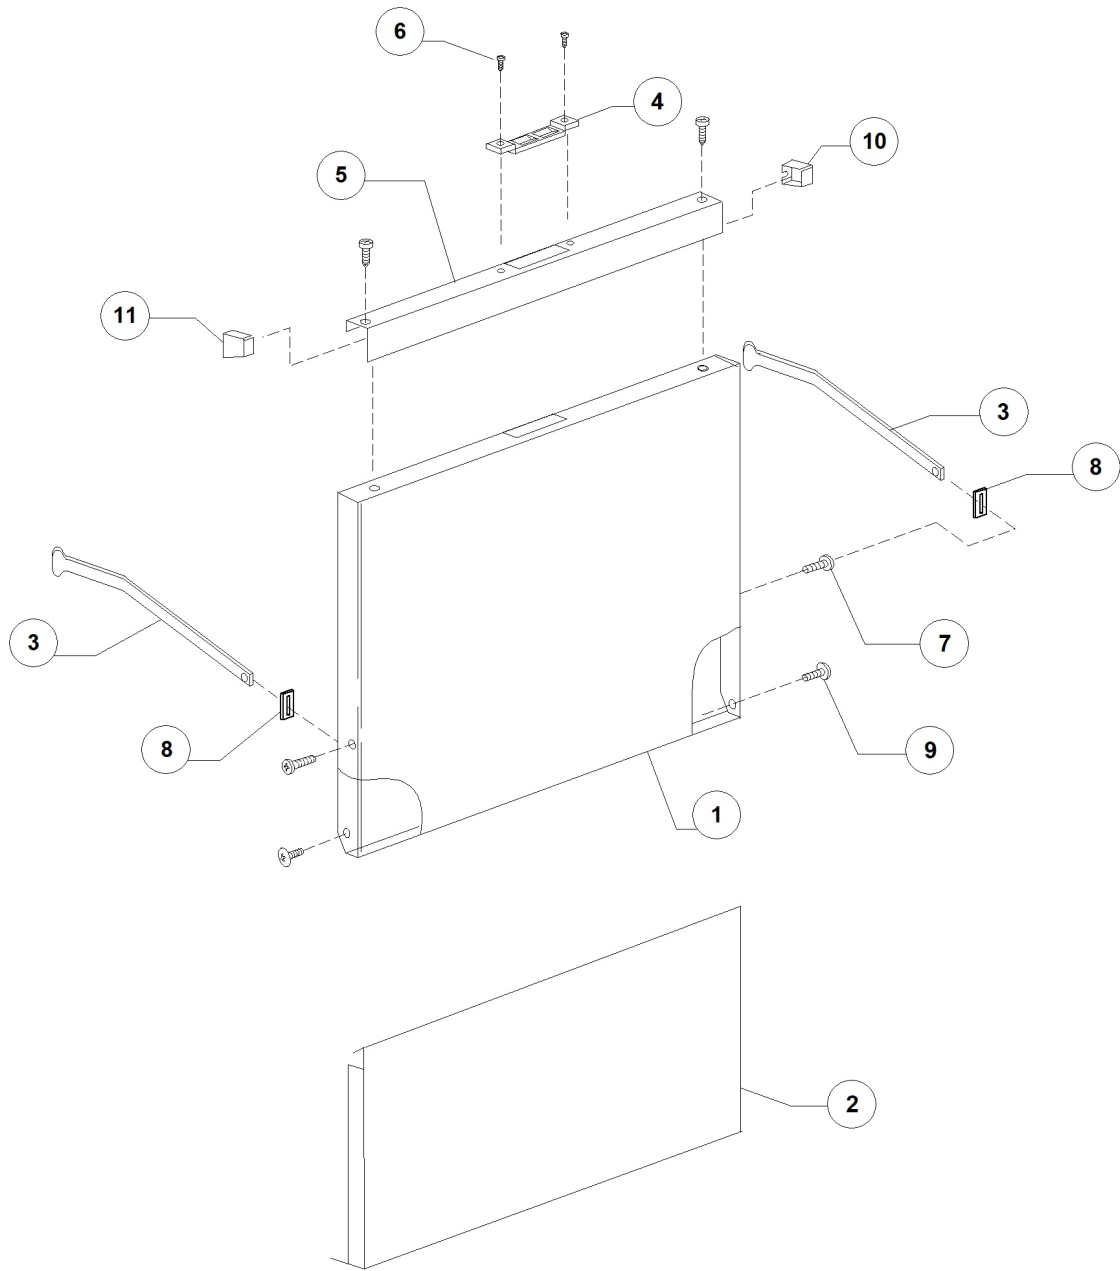

**LVSH35 PS 220-230/50 AFI COLLIN LUCY - DWS1016185 - Porta - DW128C**

<b>Pos.</b>	<b>Codice</b>	<b>Descrizione</b>	<b>Description</b>
1	DW250005	PORTA (SENZA MANIGLIA) 35/02	DOOR 35/02
2	DW250603	SOTTOPORTA 35/RL09	FRONT PANEL 35/RL09
3	DW250041	BRETEL.PORTA DX-SX VERS.05	ARM FOR DOOR
4	DW150402/D	BLOCCHETTO CRICCOTTO PER PORTA '96	DOOR JACK HOOK
5	DW250013	"MANIGLIA SERIE "S" 35/02"	
6	DW11139	VITE M4X12 TSP CROCE INOX UNI7688 DIN965	M4X12 TSP S/S CROSS-SLOTTED SCREW UNI768
7	DW11219	VITE M5X25 TSP CROCE INOX DIN 965	M5X25 TSP S/S CROSS-SLOTTED SCREW
8	DW250042	PIASTRINA BRETELLA VERS.05	ROD GUIDE
9	DW11168	VITE M6X12 TCB T.LARGA 13X3 INOX	M6X12 LARGE TCB S/S SCREW 13X3