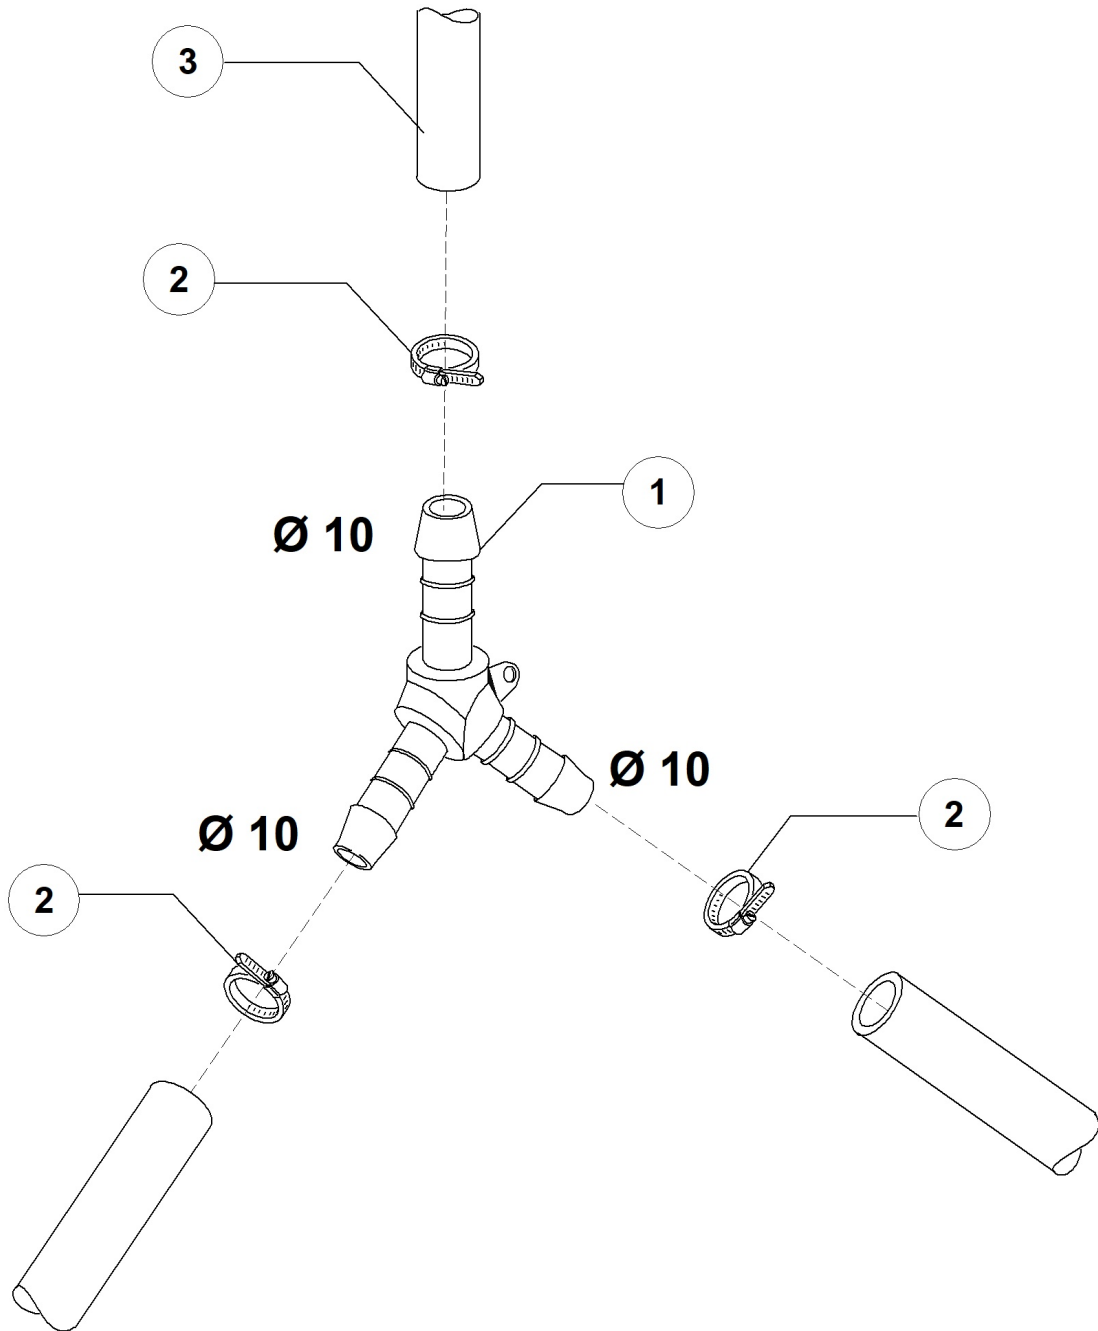

LVSH35 PS 220-230/50 AFI COLLIN LUCY - DWS1016185 - Deviazione 3 vie - DW128C

Pos.	Codice	Descrizione	Description
1	DW540090	DERIV. 3VIE Y D10 PLASTICA	PLASTIC Y-PIECE D.10
2	DW11800	FASCETTA AISI 430 8/16 LINER LUNGO	CLAMP 8/16 AISI 430
3	DW14506	TUBO GOMMA DIAM 9,5X16 EPDM	9,5X16 EPDM RUBBER HOSE