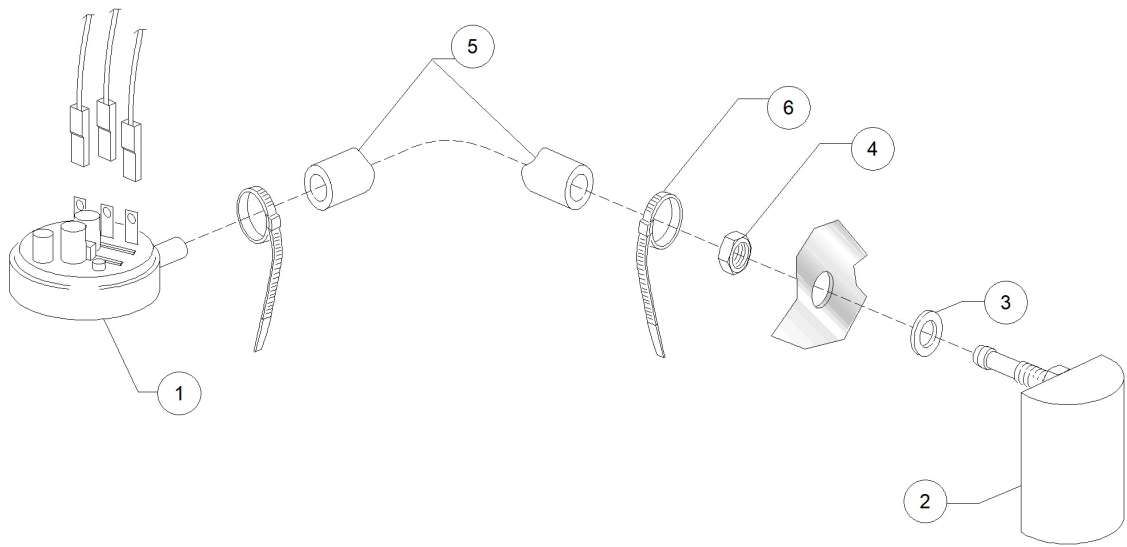

LVSH35 PS 220-230/50 AFI COLLIN LUCY - DWS1016185 - Pressostato - DW128C

Pos.	Codice	Descrizione	Description
1	DW10706/A	"PRESSOSTATO "EL." 46-26"	PRESSURE SWITCH 46-26
2	DW135911/B	ASSIEME GABBIA D'ARIA GRIGIA L75	GREY AIR TRAP ASSEMBLY L75
3	DW13301	GUARNIZ. IN FASIT 202 D14x8x1,5	O-RING ROLMART D14X8X1,5
4	DW11702	DADO M8 INOX UNI5588 DIN934	S/S NUT M8 DIN934 (MIN. 20 PCS)
5	DW14508	TUBO EPDM 4.5X9 PER PRESSOSTATO	EPDM HOSE 4.5X9 FOR PRESSURE SWITCH
6	DW10738	FASCETTA PLASTICA 98X2.5	PLASTIC CLAMP 98X2,5