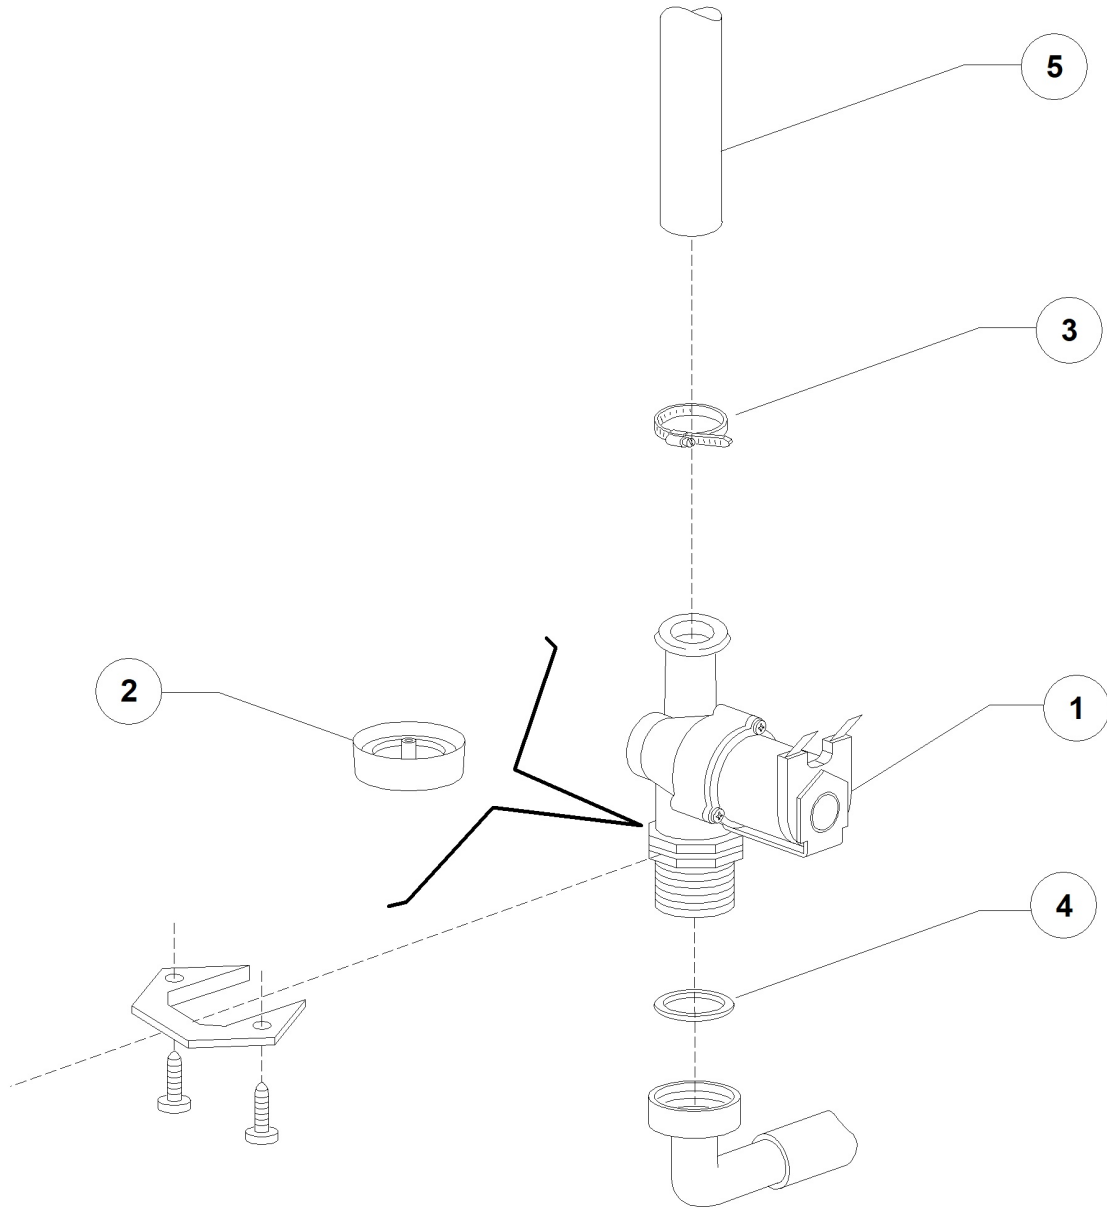

**LVSH35 PS 220-230/50 AFI COLLIN LUCY - DWS1016185 - Porta - DW128C**

<b>Pos.</b>	<b>Codice</b>	<b>Descrizione</b>	<b>Description</b>
1	DW250005	PORTA (SENZA MANIGLIA) 35/02	DOOR 35/02
2	DW250603	SOTTOPORTA 35/RL09	FRONT PANEL 35/RL09
3	DW250041	BRETEL.PORTA DX-SX VERS.05	ARM FOR DOOR
4	DW150402/D	BLOCCHETTO CRICCOTTO PER PORTA '96	DOOR JACK HOOK
5	DW250013	"MANIGLIA SERIE "S" 35/02"	
6	DW11139	VITE M4X12 TSP CROCE INOX UNI7688 DIN965	M4X12 TSP S/S CROSS-SLOTTED SCREW UNI768
7	DW11219	VITE M5X25 TSP CROCE INOX DIN 965	M5X25 TSP S/S CROSS-SLOTTED SCREW
8	DW250042	PIASTRINA BRETELLA VERS.05	ROD GUIDE
9	DW11168	VITE M6X12 TCB T.LARGA 13X3 INOX	M6X12 LARGE TCB S/S SCREW 13X3

<b>Pos.</b>	<b>Codice</b>	<b>Descrizione</b>	<b>Description</b>
2	DW15991	TASTO Q7 GIALLO SERIG.POMPA SCARICO	YELLOW DRAIN PUMP KEY Q7
3	DW15987	TASTO Q7 GIALLO SERIG.START	YELLOW START KEY Q7
4	DW15989	TASTO Q5 GIALLO SERIG.ON-OFF	YELLOW ON/OFF KEY Q5
5	DW15952	SUPPORTO QUADRO SQ2 NERO	SQUARE BLACK DOUBLE SUPPORT SQ2
6	DW15843	SUPPORTO QUADRO TRIPLO SQ3 NERO	SQUARE BLACK TRIPLE SUPPORT SQ3
8	DW15813	FRUTTO PULSANTE UNIP. 16A	16A UNIPOLAR SWITCH
9	DW15813	FRUTTO PULSANTE UNIP. 16A	16A UNIPOLAR SWITCH
10	DW15812	FRUTTO INTERRUTTORE 16A	16A SWITCH
12	DW15827	SUPPORTO LAMPADA	PILOT LIGHT SUPPORT
13	DW15826	LAMPADA 220V TRASPARENTE	WHITE PILOT LIGHT 220V
16	DW15875	GEMMA Q SPIA SERIG.CICLO	GREEN SQUARE CYCLE COVER
17	DW15876	GEMMA Q SPIA SERIG. TEMPERATURA	GREEN SQUARE TEMPERATURE COVER
19	DW15824	CAMMA VERDE-ARANCIO	GREEN-ORANGE CAM ROLL

**LVSH35 PS 220-230/50 AFI COLLIN LUCY - DWS1016185 - Componenti elettrici - DW128C**

<b>Pos.</b>	<b>Codice</b>	<b>Descrizione</b>	<b>Description</b>
1	DW25040	PORTACOMPONENTI 34-39/2014	COMPONENTS HOLDER PANEL 34-39/2014
2	DW10707/1	TERM.0-90 TR2 C1500+PVC POST.N/ALB	THERMOSTAT 0-90 TR2 C1500+PVC POST.N/ALB
3	DW50607	SCHEDA TIMER D-WASH 34-39-49-10/2014	MAINBOARD D-WASH 34-39-49-10/2014