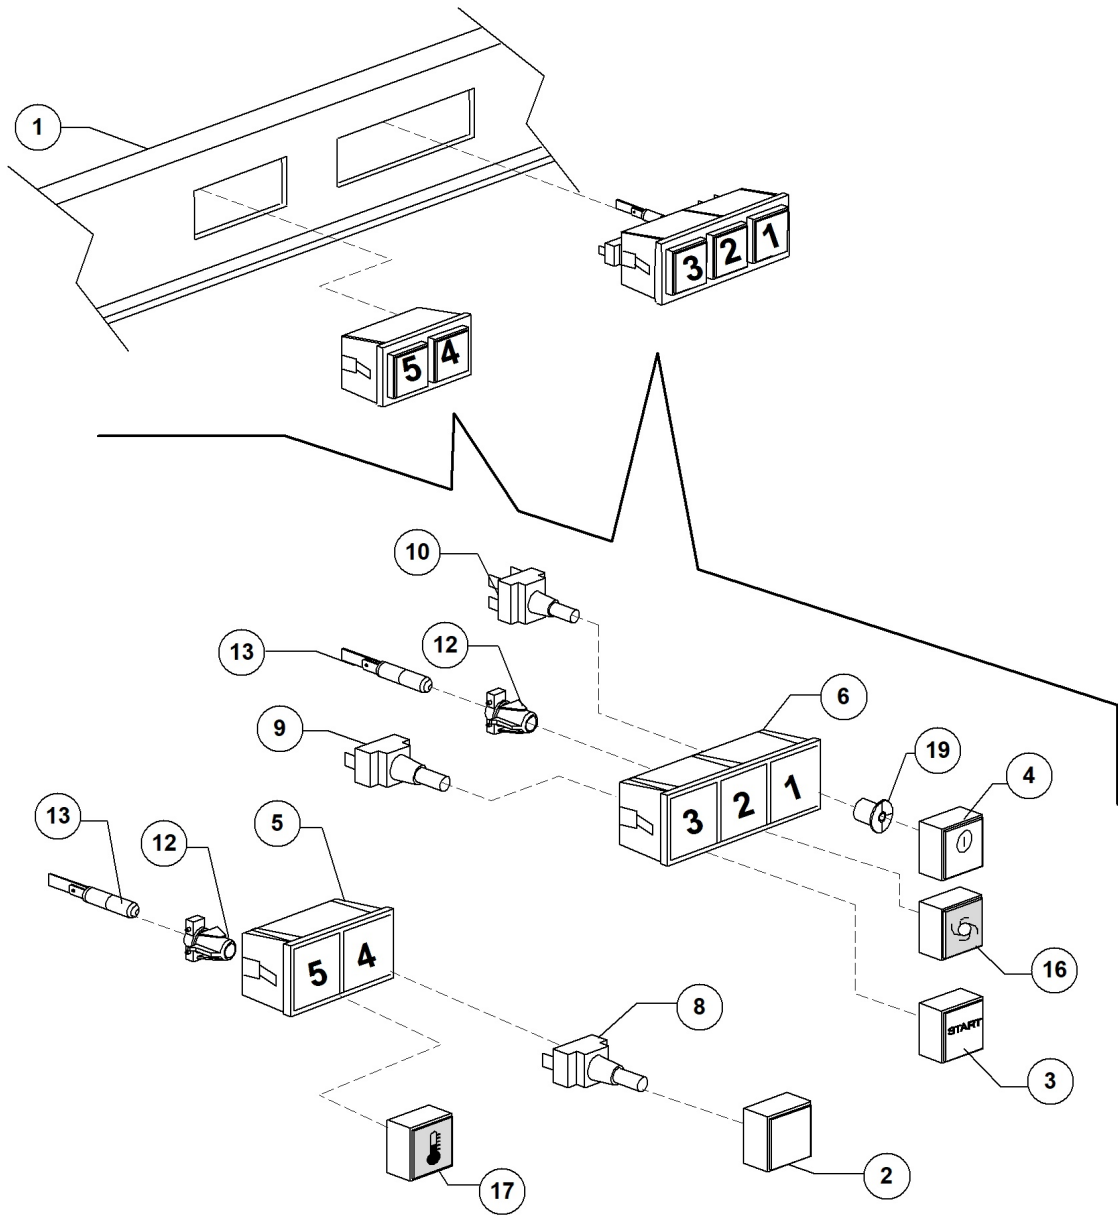

**LVSH35 PS 220-230/50 AFI COLLIN LUCY - DWS1016185 - Porta - DW128C**

<b>Pos.</b>	<b>Codice</b>	<b>Descrizione</b>	<b>Description</b>
1	DW250005	PORTA (SENZA MANIGLIA) 35/02	DOOR 35/02
2	DW250603	SOTTOPORTA 35/RL09	FRONT PANEL 35/RL09
3	DW250041	BRETEL.PORTA DX-SX VERS.05	ARM FOR DOOR
4	DW150402/D	BLOCCHETTO CRICCOTTO PER PORTA '96	DOOR JACK HOOK
5	DW250013	"MANIGLIA SERIE "S" 35/02"	
6	DW11139	VITE M4X12 TSP CROCE INOX UNI7688 DIN965	M4X12 TSP S/S CROSS-SLOTTED SCREW UNI768
7	DW11219	VITE M5X25 TSP CROCE INOX DIN 965	M5X25 TSP S/S CROSS-SLOTTED SCREW
8	DW250042	PIASTRINA BRETELLA VERS.05	ROD GUIDE
9	DW11168	VITE M6X12 TCB T.LARGA 13X3 INOX	M6X12 LARGE TCB S/S SCREW 13X3