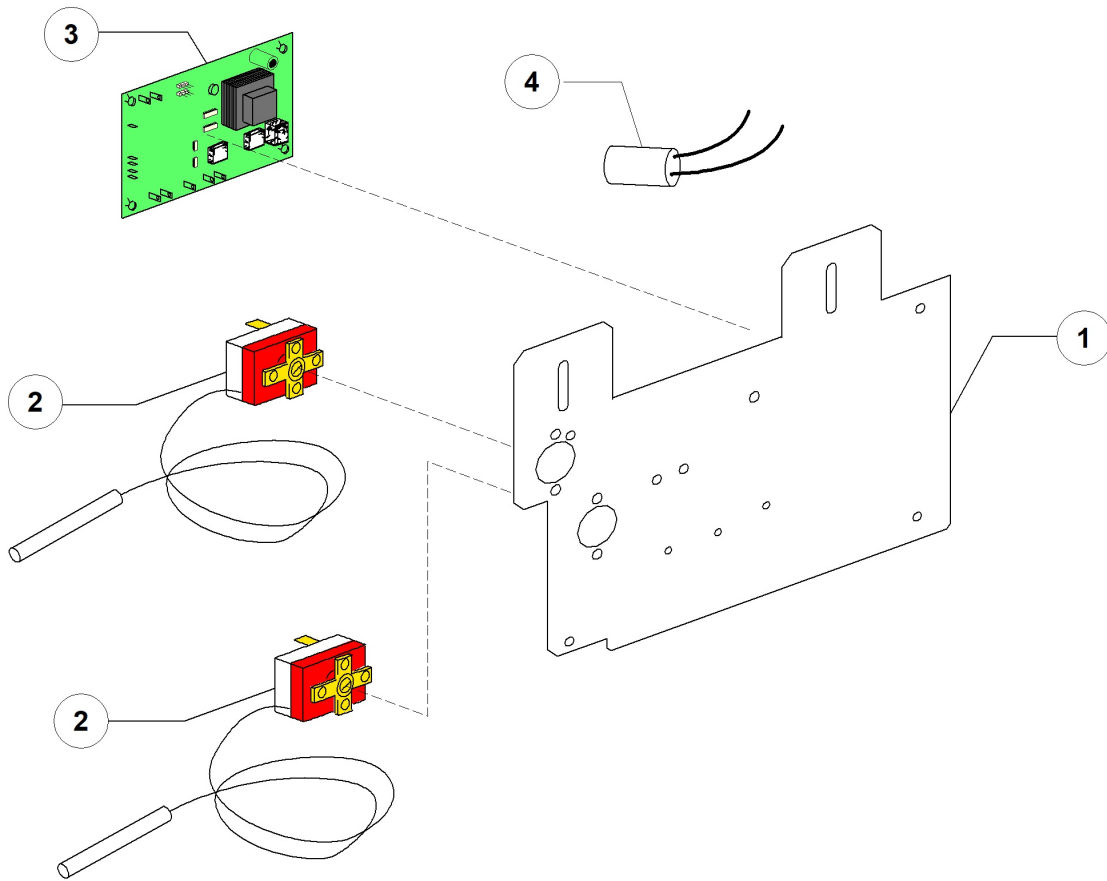

LVSH35 PS 220-230/50 AFI COLLIN LUCY - DWS1016185 - Componenti elettrici - DW128C

Pos.	Codice	Descrizione	Description
1	DW25040	PORTACOMPONENTI 34-39/2014	COMPONENTS HOLDER PANEL 34-39/2014
2	DW10707/1	TERM.0-90 TR2 C1500+PVC POST.N/ALB	THERMOSTAT 0-90 TR2 C1500+PVC POST.N/ALB
3	DW50607	SCHEDA TIMER D-WASH 34-39-49-10/2014	MAINBOARD D-WASH 34-39-49-10/2014