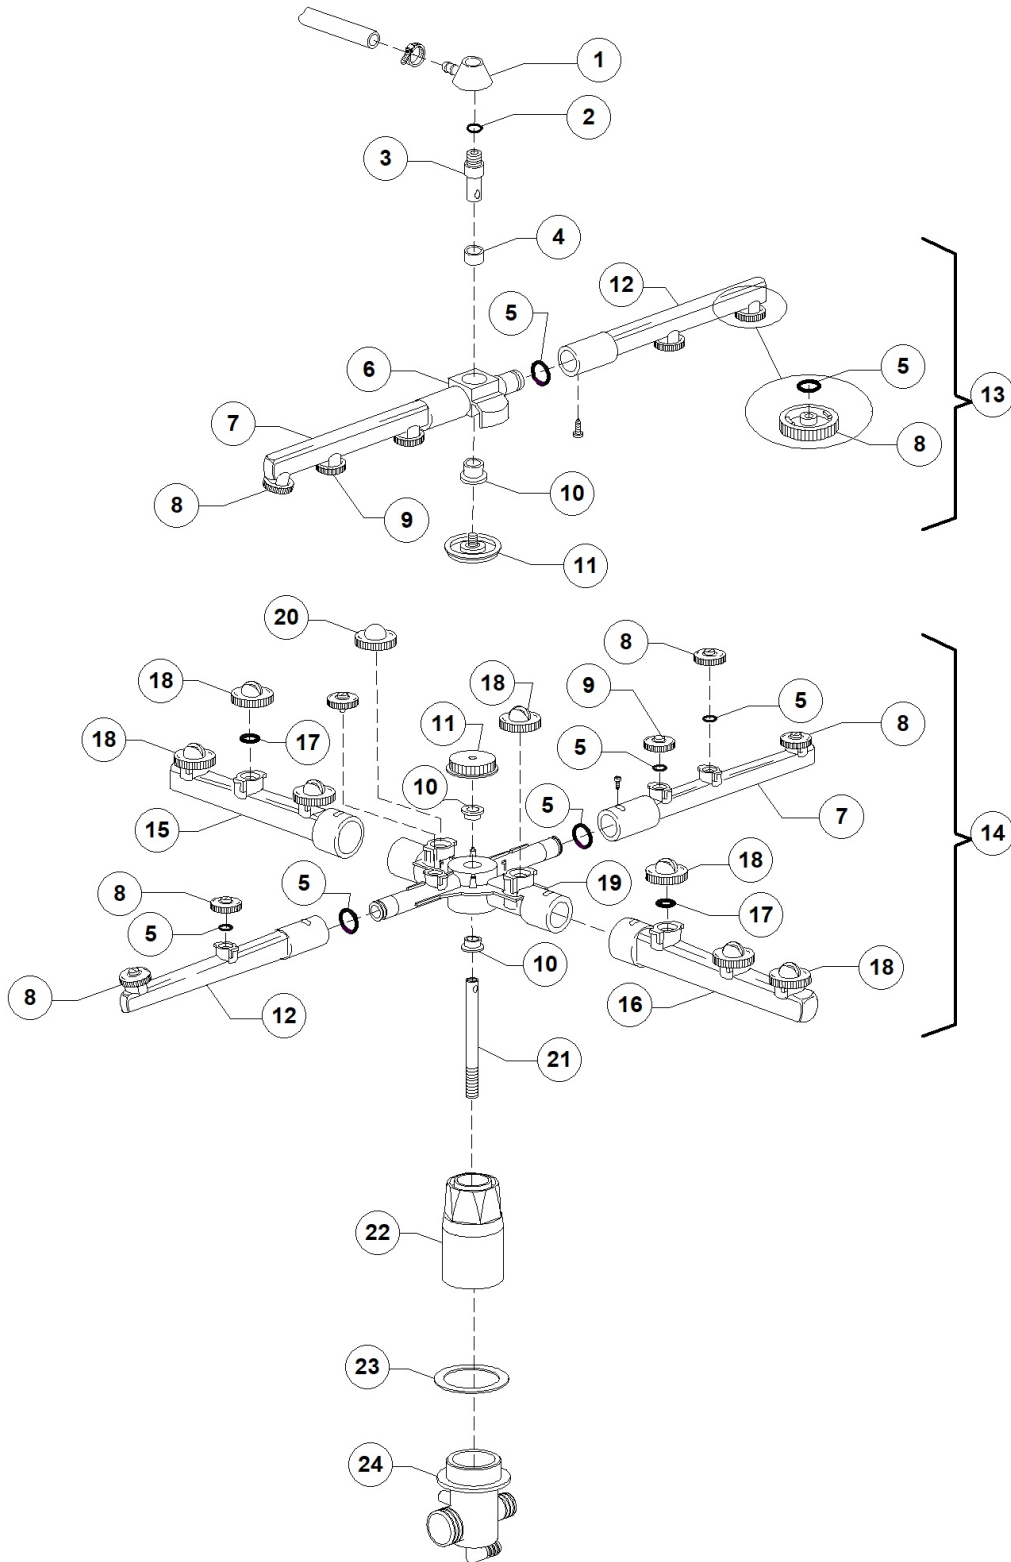

Pos.	Codice	Descrizione	Description
1	DW350402	TORRETTA SUP. MOZZO RISC. 35/40	WASH ARMS' UPPER SUPPORT 35/40
2	DW13003	GUARNIZIONE OR 112 NBR	O-RING 112 NBR (MIN. 10 PCS)
3	DW350401	ASSE SUP. MOZZO RISC. 35/40	UPPER AXLE RINSE HUB 35/40
4	DW13320	RONDELLA SCORRIMENTO PTFE+CB H7.5	SLIDING WASHER PTFE+CB H7.5
5	DW13002	GUARNIZIONE OR R6 NBR	O-RINGR R6 NBR (MIN. 10 PCS)
6	DW10373	GIRANTE RISC.95 GRIGIO(13319+13320)	RINSE ROTOR (13319+13320)
7	DW10375	TUBO RISCACQUO SX 95 GRIGIO	GREY LEFT RINSE ARM/95
8	DW10371	TESTA UGEL. RISC. 95 APER. GRIG (MIN 10)	OPENED RINSE NOZZLE (BATCH 10PCS)
9	DW10372	TESTA UGEL.RISC.95 CHIU. GRIGIO (MIN 10)	CLOSED RINSE NOZZLE (BATCH 10PCS)
10	DW13319	ROND. SCORRIM. PTFE+CB H11	SLIDING WASHER PTFE+CB H11 (MIN.2 PCS)
11	DW10377	MANOPOLA CON INSERTO 95 GRIGIO	KNOB WITH INSERT
12	DW10374	TUBO RISCACQUO DX 95 GRIGIO	GREY RIGHT RINSE ARM/95
13	DW10997	GRUPPO RISC.SUPERIORE SERIE 97	UPPER RINSE ASSEMBLY 97
14	DW10999	GRUPPO LAV+RISC.INF.'97/350 GRIGIO	LOWER WASH/RINSE ASSEMBLY 350 '97
15	DW10367	TUBO LAVAGGIO DX 95 GRIGIO	GREY RIGHT WASH ARM 95
16	DW10368	TUBO LAVAGGIO SX 95 GRIGIO	GREY LEFT WASH ARM 95
17	DW13009	GUARNIZIONE OR 2050 NBR	O-RING 2050 NBR (MIN. 40 PCS)
18	DW10369	TESTA UGEL.LAV.95 3,5 GRIGIO (MIN 10)	WASH NOZZLE (BATCH 10PCS)
19	DW10376	GIRANTE LAV+RIS 131 GRIGIO(2X13319)	WASH/RINSE ROTOR
20	DW10370	TESTA UGEL.LAV.95 CHIUSO GRIGIO (MIN 10)	CLOSED WASH NOZZLE (BATCH 10PCS)
21	DW25012	ASSE RISC 37-40-351-371-401RL/09-35/RL14	RINSE AXLE 37-40-351-371-401RL/09-35/RL1
22	DW25007	MANICO.37-40-351-371-401 RL/09 - 35RL/14	LOWER PIPE COUPLING
23	DW25010	GUARNIZIONE TORRETTA-MANICOTTO RL/09	TURRET/SUCTION PIPE GASKET
24	DW25005	TORRETTA INFERIORE RL/09 CF	WASH ARMS' LOWER SUPPORT RL/09 CF