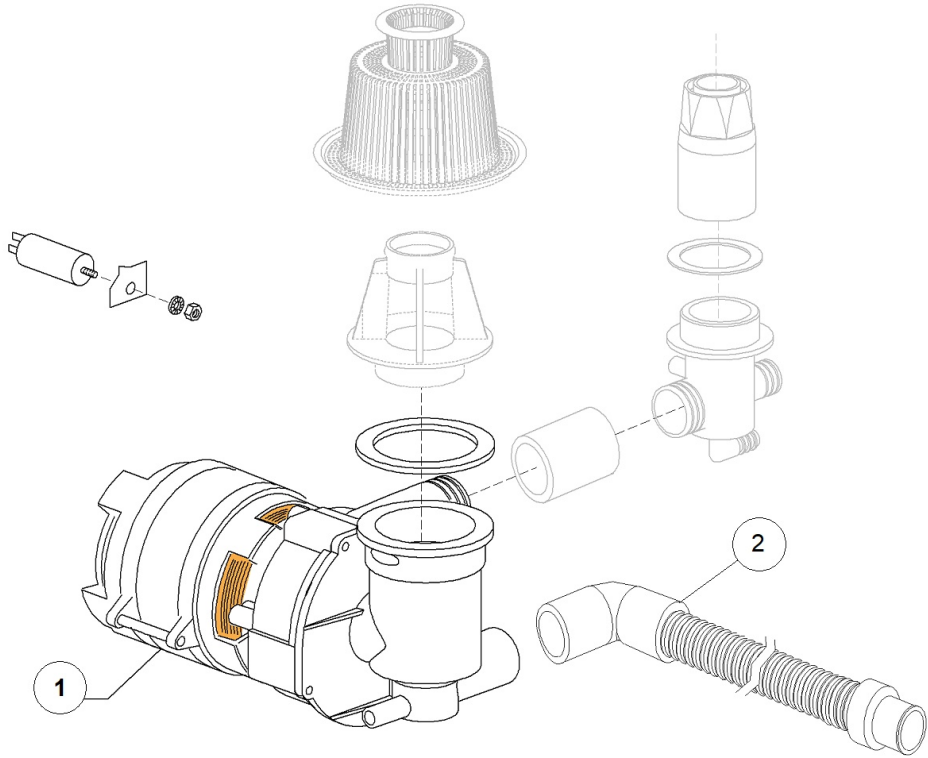

LVSH35 PS 220-230/50 AFI COLLIN LUCY - DWS1016185 - Gruppo pompa di lavaggio - DW128C

Pos.	Codice	Descrizione	Description
1	DW25021	POZZETTO&POMPA 190W 230/50 RL/09	WASH PUMP&SCRAP TRAY 190W 230/50 RL/09
2	DW25031	CANNA SCARICO 1,5 MT 24-28 PIPA	DRAIN HOSE 1,5MT 24-28
5	DW25019	MANICOTTO POMPA-TORRETTA RL/09	PIPE COUPLING
6	DW25000	#FLANGIA POSTERIORE RL/09	REAR FLANGE RL/09
7	DW15080	PREMISTOPA+CONTROFACCIA	ROTATING SEALS
8	DW25029	#GUARN. OR 72,67x1,78 POMPA RL/09	O RING 72,67x1,78 PUMP RL/09
9	DW25021/A	#GIRANTE POMPA (25021) D.67 CURVA	PUMP IMPELLER (25022) D.48 PER 60HZ
11	DW25001	#FLANGIA ANTERIORE CON POZZETTO RL/09	FRONT FLANGE WITH SCRAP TRAY
12	DW25009	GUARNIZIONE POZZETTO-GHIERA RL/09	SCRAP TRAY/RING NUT GASKET