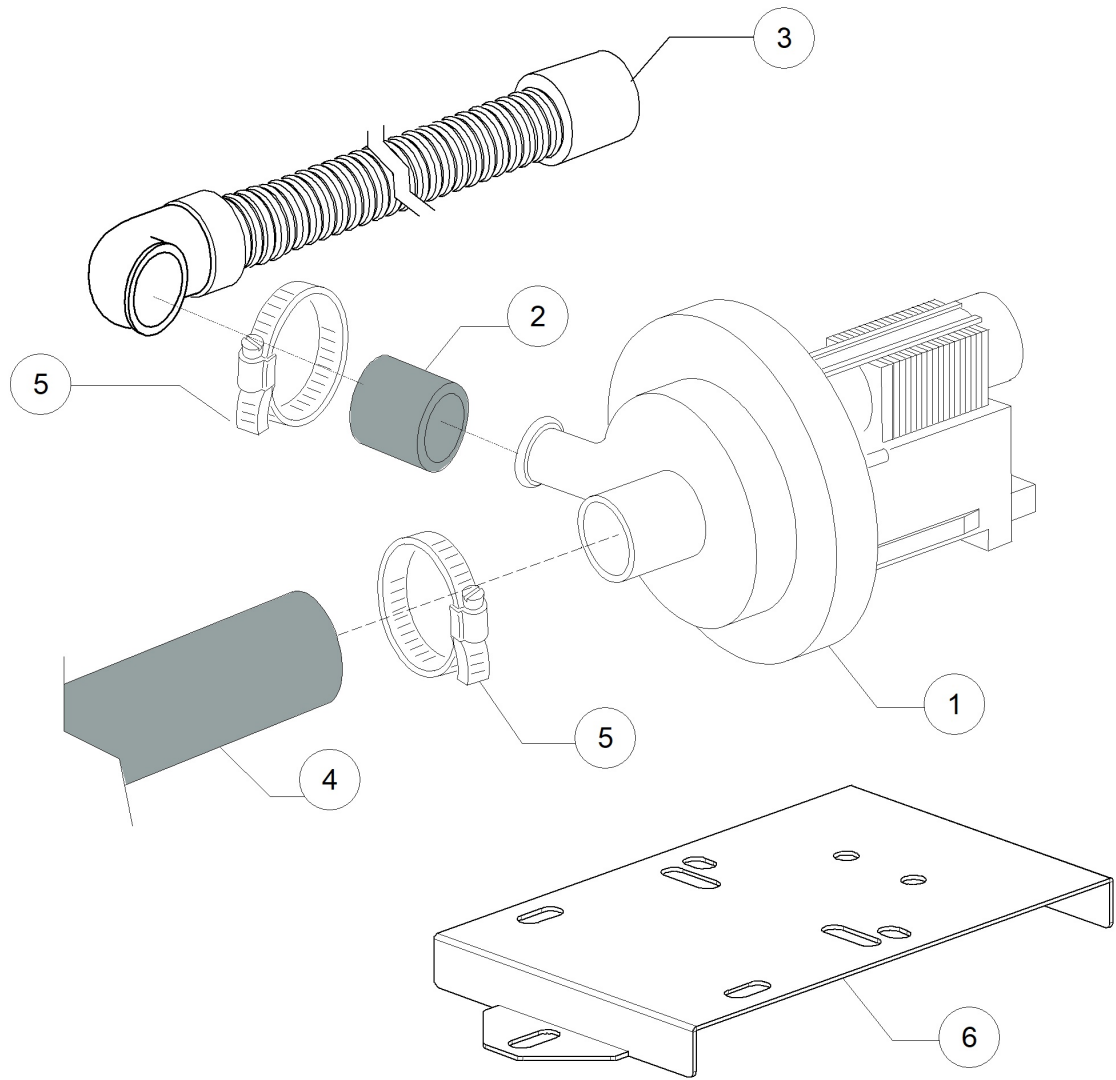

Pos.	Codice	Descrizione	Description
1	DW15101	POMPA SCARICO SINCR. 220/240V 50Hz	DRAIN PUMP 220-240V/50HZ
2	DW15101/D	MAN.COMP.USCITA PS 28x22 L21	PIPE COUPLING 28X22 L21
3	DW25031	CANNA SCARICO 1,5 MT 24-28 PIPA	DRAIN HOSE 1,5MT 24-28
4	DW18044	TUBO DIAM.28 EPDM LAV.SUP. STAR	D.28 EPDM PIPE
5	DW11806	FASCETTE AISI 430 25/40	CLAMP 25/40 AISI 430