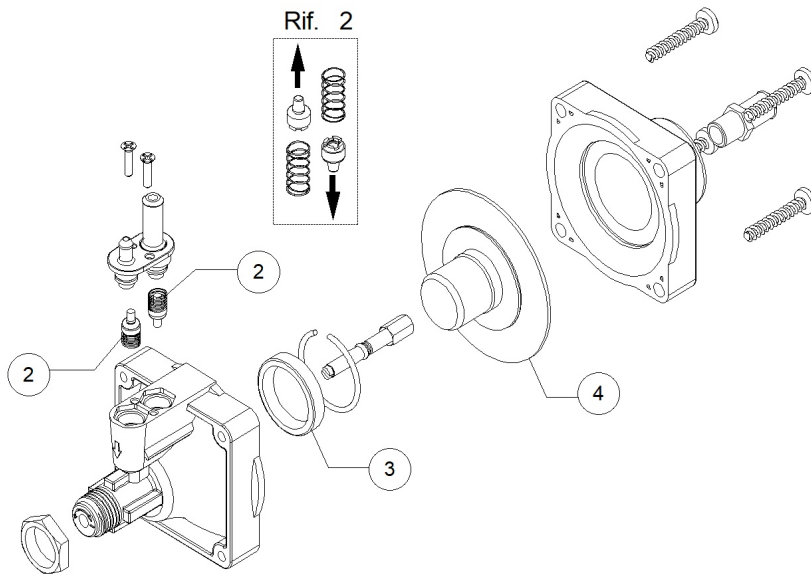

**LVSH35 PS 220-230/50 AFI COLLIN LUCY - DWS1016185 - Componenti elettrici - DW128C**

<b>Pos.</b>	<b>Codice</b>	<b>Descrizione</b>	<b>Description</b>
1	DW25040	PORTACOMPONENTI 34-39/2014	COMPONENTS HOLDER PANEL 34-39/2014
2	DW10707/1	TERM.0-90 TR2 C1500+PVC POST.N/ALB	THERMOSTAT 0-90 TR2 C1500+PVC POST.N/ALB
3	DW50607	SCHEDA TIMER D-WASH 34-39-49-10/2014	MAINBOARD D-WASH 34-39-49-10/2014

**LVSH35 PS 220-230/50 AFI COLLIN LUCY - DWS1016185 - Valvola di carico - DW128C**

<b>Pos.</b>	<b>Codice</b>	<b>Descrizione</b>	<b>Description</b>
1	DW10703	ELETTROV. SING. H2O 230V DIS.LS036	SINGLE SOLENOID VALVE H2O 230V
2	DW15315	REG.DI FLUSSO ENTRATA ROSSO (6-7L/m)	RED PRESSURE REDUCING VALVE 6-7L/M
3	DW11807	FASCETTE AISI 430 12/22	CLAMP 12/22 AISI 430
4	DW13307	GUARNIZ. 3/4 CARICO ACQUA POTABILE	GUARNIZ. 3/4 CARICO H2O DIS.LS061
5	DW14506	TUBO GOMMA DIAM 9,5X16 EPDM	9,5X16 EPDM RUBBER HOSE

**LVSH35 PS 220-230/50 AFI COLLIN LUCY - DWS1016185 - Valvola DVGW - DW128C**

<b>Pos.</b>	<b>Codice</b>	<b>Descrizione</b>	<b>Description</b>
1	DW11807	FASCETTE AISI 430 12/22	CLAMP 12/22 AISI 430
2	DW15280	CORPO CENTRALE VALVOLA DVGW 07	DRAIN VALVE CENTER BODY
3	DW15281	DADO VALVOLA DVGW 07	VALVE NUT
4	DW15282	COPRI DADO VALVOLA DVGW 07	VALVE NUT COVER
5	DW15283	GUARNIZIONE VALVOLA DVGW 07	VALVE GASKET
6	DW15284	"SFERA 5/8" VALVOLA DVGW 07"	"5/8" BALL FOR DVGW VALVE 07"
7	DW15285	GUARNIZIONE OR 115 KTW VALVOLA DVGW 07	O-RING 115 KTW
8	DW14506	TUBO GOMMA DIAM 9,5X16 EPDM	9,5X16 EPDM RUBBER HOSE
9	DW14506	TUBO GOMMA DIAM 9,5X16 EPDM	9,5X16 EPDM RUBBER HOSE