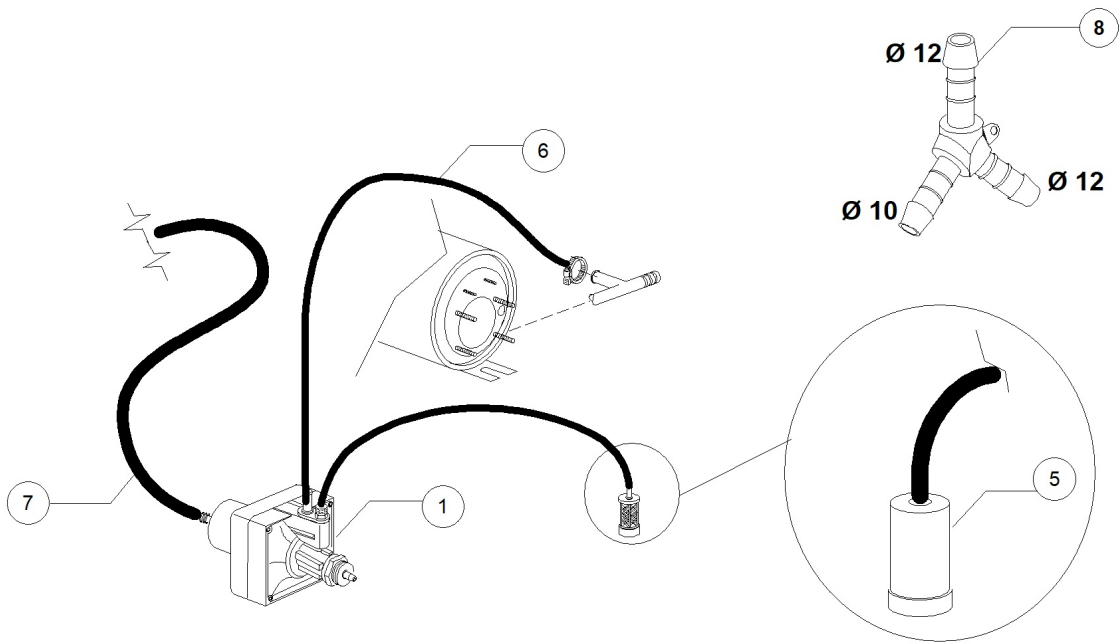

Pos.	Codice	Descrizione	Description
1	DW10799	DOSATORE BRILLANTANTE (TECNO PRO)	RINSE AID DOSING PUMP
2	DW10805	VALVOLE+MOLLE(2)DOS.BRILL.TECNOPRO	TECNOPRO NON RETURN VALVE
3	DW10806	GUARNIZIONE D22 DOS.BRILL.TECNOPRO	GASKET D.22
4	DW10807	MEMBRANA X DOSATORE BRILL.TECNOPRO	MEMBRANE FOR DOSING PUMP
5	DW15058	FILTRINO CON PESO ASPIR. DET/BRIL	SMALL FILTER (MIN. 3 PCS)
6	DW10200293	TUBO EPDM 8X15 PER DOSATORE	8X15 EPDM PIPE
7	DW14506	TUBO GOMMA DIAM 9,5X16 EPDM	9,5X16 EPDM RUBBER HOSE